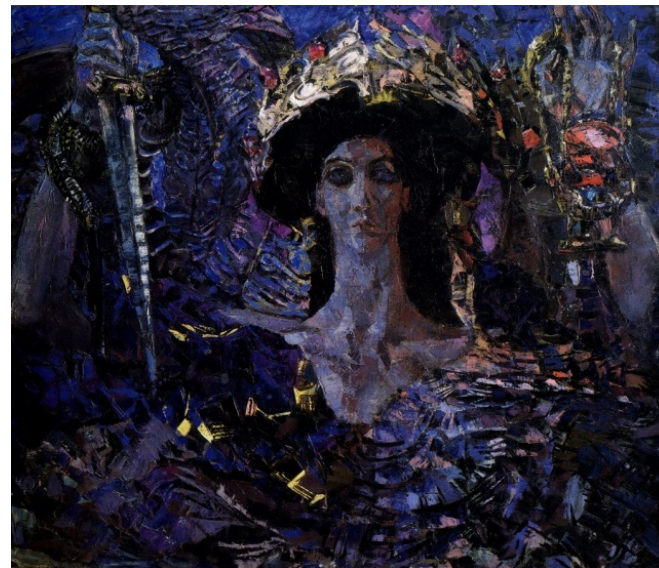

Врубель М.А.
Шестикрылый серафим 六翼天使
1904